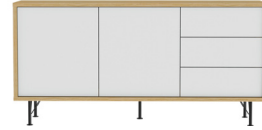

FLOW

Excites your living.
www.tenzo.se

2875 Sideboard 2D 3Dr

H:79 x W:164 x D:44 cm

Black/Oak melamine -682

White/Oak melamine -678

2876 Sideboard 3D 3Dr

H:79 x W:206 x D:44 cm

Black/Oak melamine -682

White/Oak melamine -678

2860 Tv bench 2D

H:60 x W:164 x D:44 cm

Black/Oak melamine -682

White/Oak melamine -678

2862 Shelf 1D

H:91 x W:115 x D:31 cm

Black/Oak melamine -682

White/Oak melamine -678

2877 Sideboard 3D 4Dr

H:98 x W:217 x D:54 cm

Black/Oak melamine -682

White/Oak melamine -678

2872 High board

H:143 x W:57 x D: 44cm

Black/Oak melamine -682

White/Oak melamine -678

2864 Cabinet 4D

H:137 x W:111 x D:44 cm

Black/Oak melamine -682

White/Oak melamine -678

2866 Cabinet 4D

H:156 x W:111 x D:44 cm